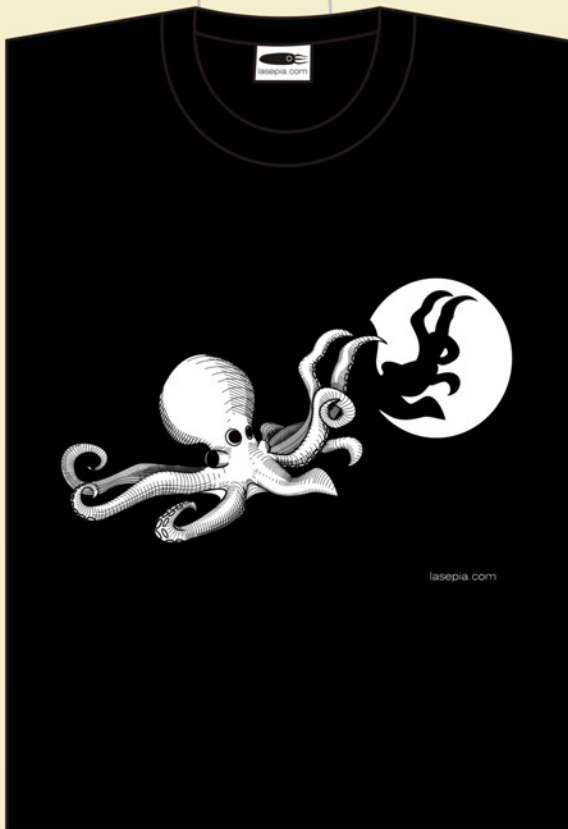

**Mi novio es un hombre lobo**  
Modelo: Chica  
Color: Negro

**Kraken**  
Modelos: Chica, Unisex  
Color: Blanco

**Mi novia es una zombi**  
Modelo: Unisex  
Color: Negro

**Cerilla Vs. Macarrón**  
Modelo: Unisex  
Color: Azul acero

**Alien**  
Modelo: Unisex  
Color: Negro

**Sombras chinescas**  
Modelos: Chica, Unisex  
Color: Negro

**God Save the Queen**  
Modelo: Unisex  
Color: Girasol

**Dos mariquitas**  
Modelo: Chica  
Color: Azul cielo

**Infiltrada**  
Modelo: Chica  
Color: Blanco

**Sepia vitrubiana**  
Modelo: Unisex  
Color: Natural

**God Save the Queen**  
Modelo: Chica  
Color: Rosa

**Wait**

Modelos: Chica, Unisex

Color: Negro

**Tango radical**