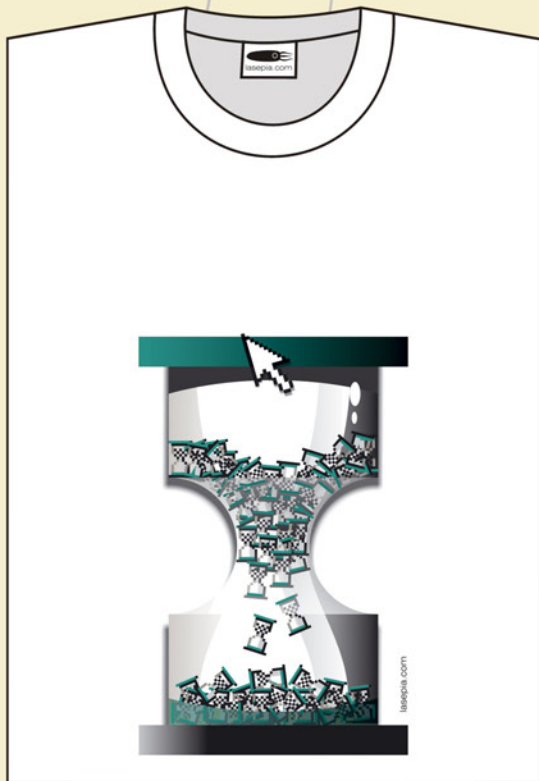

Reloj de arena

Modelos: Chica, Unisex

Color: Blanco