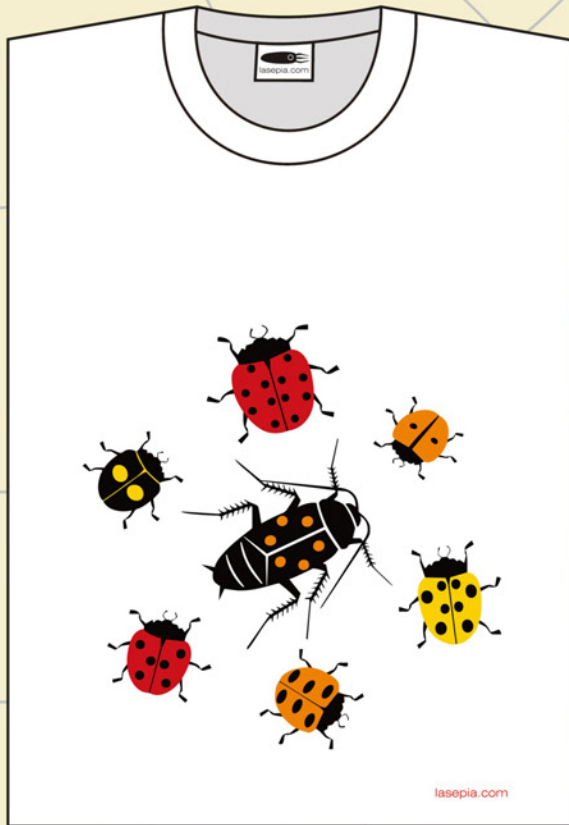

**Mi novio es un hombre lobo**  
Modelo: Chica  
Color: Negro

**Kraken**  
Modelos: Chica, Unisex  
Color: Blanco

**Mi novia es una zombi**  
Modelo: Unisex  
Color: Negro

**Cerilla Vs. Macarrón**  
Modelo: Unisex  
Color: Azul acero

**Alien**  
Modelo: Unisex  
Color: Negro

**Sombras chinescas**  
Modelos: Chica, Unisex  
Color: Negro

**God Save the Queen**  
Modelo: Unisex  
Color: Girasol

**Dos mariquitas**  
Modelo: Chica  
Color: Azul cielo

**Infiltrada**  
Modelo: Chica  
Color: Blanco

**Sepia vitrubiana**  
Modelo: Unisex  
Color: Natural

**God Save the Queen**  
Modelo: Chica  
Color: Rosa

**Wait**

Modelos: Chica, Unisex

Color: Negro

**Tango radical**