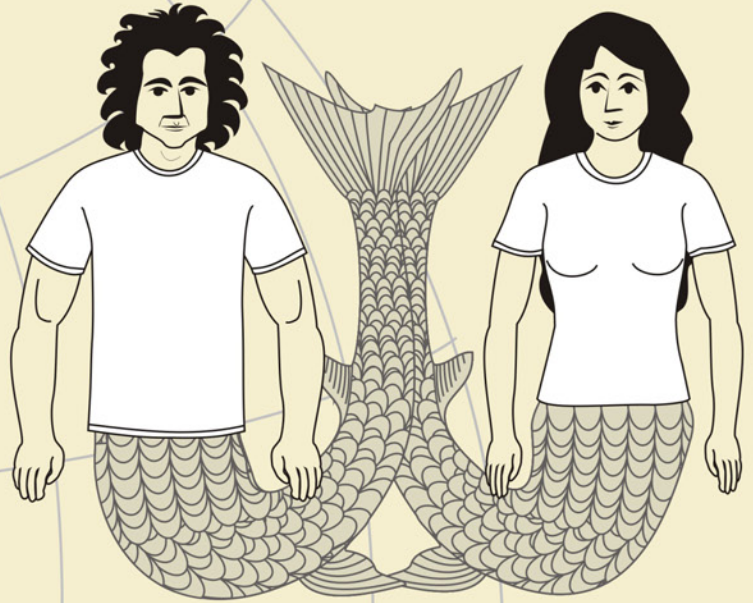

**Mi novio es un hombre lobo**  
Modelo: Chica  
Color: Negro

**Kraken**  
Modelos: Chica, Unisex  
Color: Blanco

**Mi novia es una zombi**  
Modelo: Unisex  
Color: Negro

**Cerilla Vs. Macarrón**  
Modelo: Unisex  
Color: Azul acero

**Alien**  
Modelo: Unisex  
Color: Negro

**Sombras chinescas**  
Modelos: Chica, Unisex  
Color: Negro

**God Save the Queen**  
Modelo: Unisex  
Color: Girasol

**Dos mariquitas**  
Modelo: Chica  
Color: Azul cielo

**Infiltrada**  
Modelo: Chica  
Color: Blanco

**Sepia vitrubiana**  
Modelo: Unisex  
Color: Natural

**God Save the Queen**  
Modelo: Chica  
Color: Rosa

**Wait**

Modelos: Chica, Unisex

Color: Negro

**Tango radical**

Todos nuestros diseños son propios, estampados en serigrafía. Las camisetas, 100% algodón, están etiquetadas con nuestra marca.

Las tallas disponibles son: XS, S, M, L y XL para el modelo de chica (con corte entallado) y S, M, L y XL para el modelo unisex.